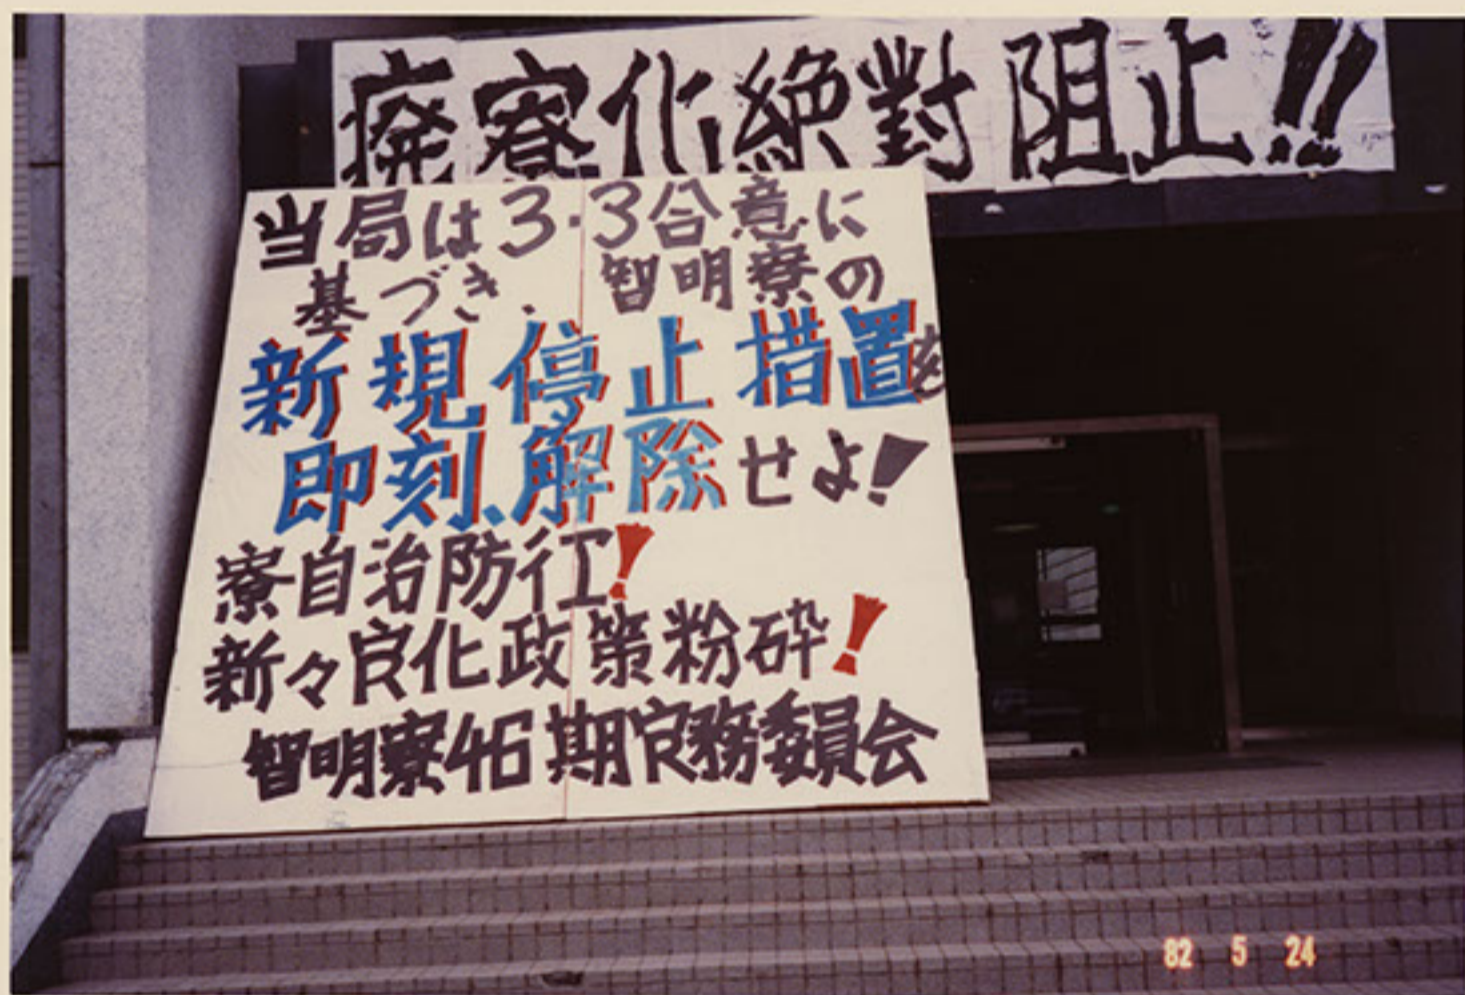

FUJICOLOR CD 82

82 5 24