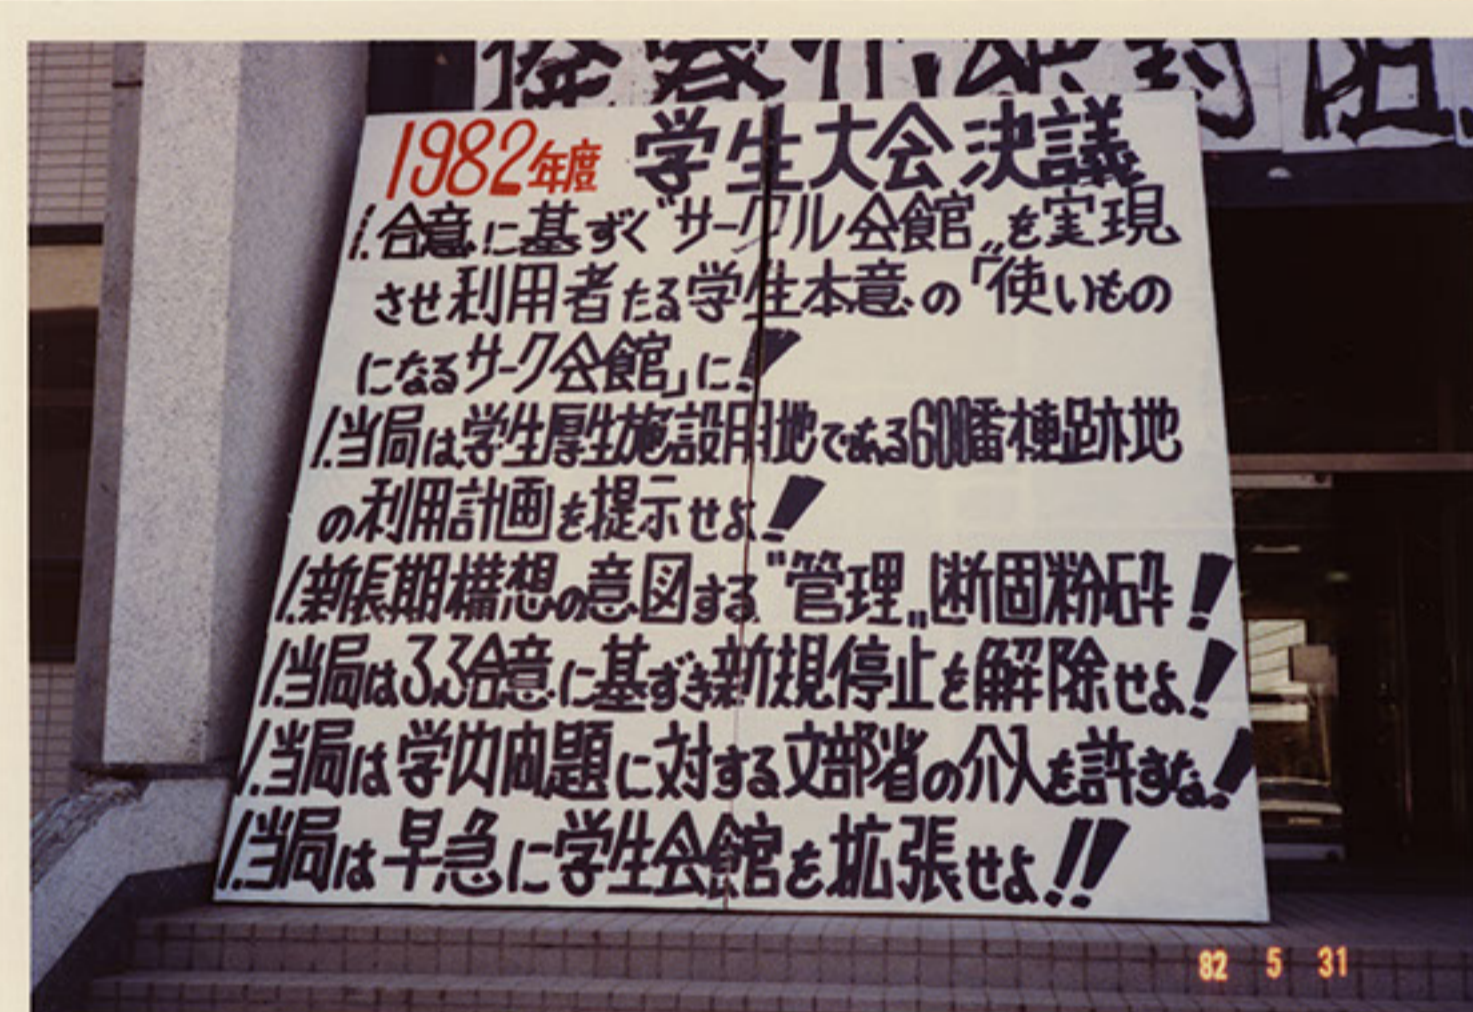

図書館

新研究室棟

学生部長室

教室課玄関

206. 2.
美 撮 影